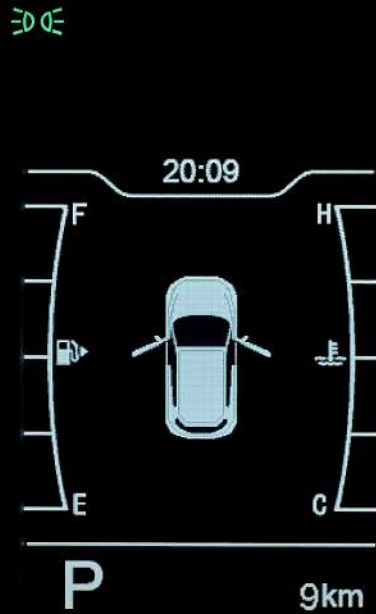

Motor **ACTECO 1.5L**

Potencia máxima (HP/RPM): **107 HP / 6,000 rpm**

Norma de emisión **e6** Euro 6

MOTOR Y POTENCIA

La Tiggo 2 PRO trae una generación de motores recargados, listos para conquistar nuevos desafíos. Además cumple con los estándares más altos de calidad en emisiones y consumo de combustible.